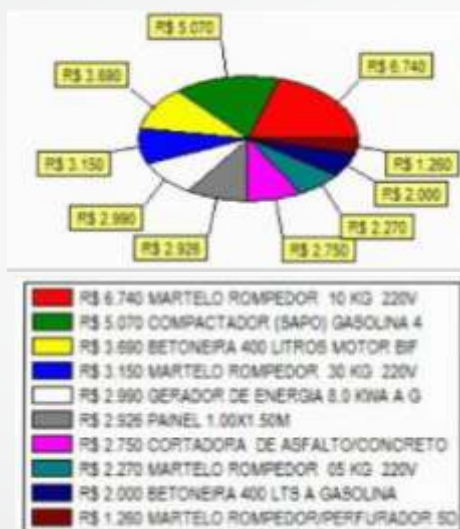

Janeiro de 2021

MAPA DE OCUPAÇÃO DOS BENS LOCÁVEIS

O **SISTEMALOCAR** oferece algumas opções para a locadora saber como está o mapa de ocupação dos bens locáveis. Veja a seguir algumas delas:

a) Bens locados em um período em valores e quantidades (na forma de texto e gráfico)

b) Representação do valor locado de cada grupo de bens no valor total locado e sua respectiva porcentagem

c) Listagem de bens que estão sem locação

HISTÓRICO DE CADA CLIENTE

Com o objetivo de fornecer informações para a tomada de decisões, o **SISTEMALOCAR** disponibiliza as seguintes referências de cada cliente:

a) Contratos e bens locados

b) Faturamentos emitidos e recebidos

c) Locais de entrega ou obras

d) posição e rota até o cliente no Google Maps

Clique na imagem ao lado e saiba mais sobre essa ferramenta de gestão